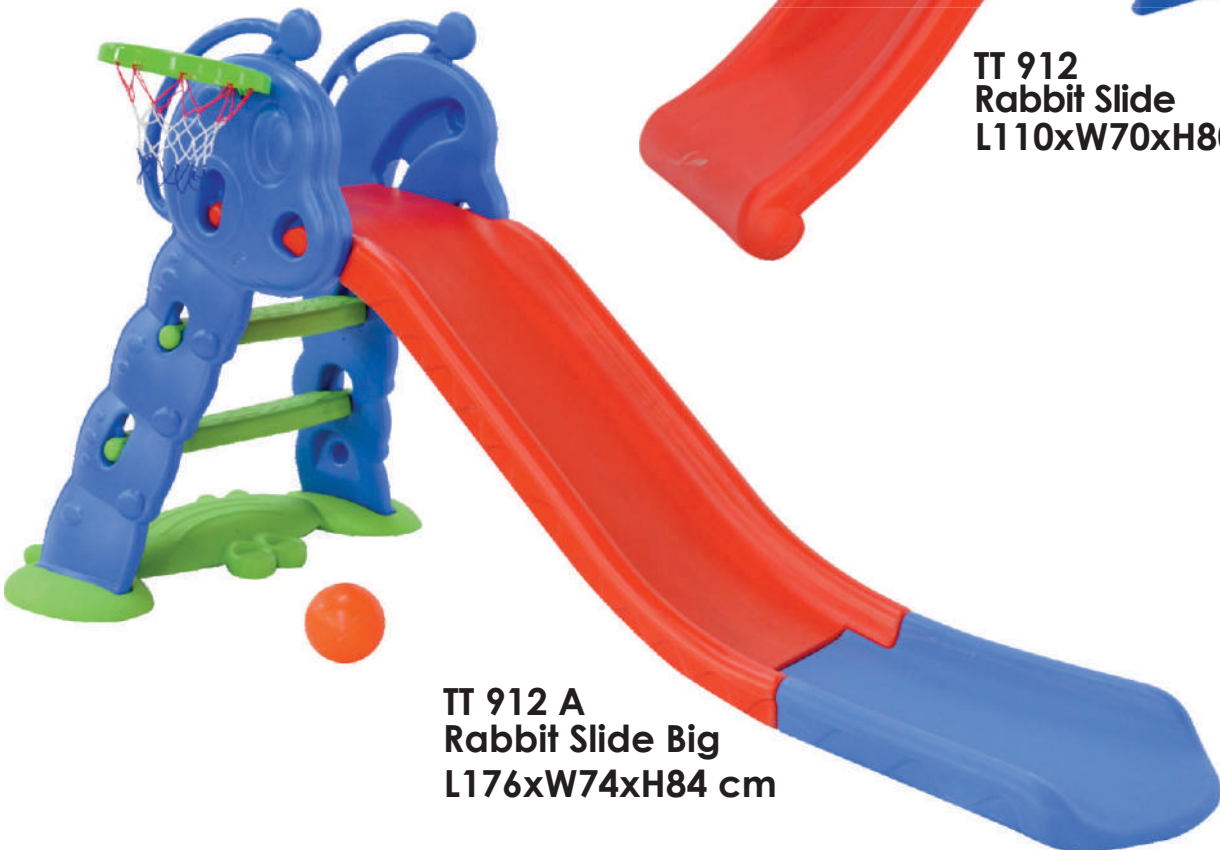

**TT 101
Chocolate Colour
Gambola
L120"xW73"xH70"**

Slides

TT 911
Junior Slide
L110xW50xH70 cm

TT 912
Rabbit Slide
L110xW70xH80 cm

TT 912 A
Rabbit Slide Big
L176xW74xH84 cm

Slides

TT 990 Slide
L64"xW29"xH38"